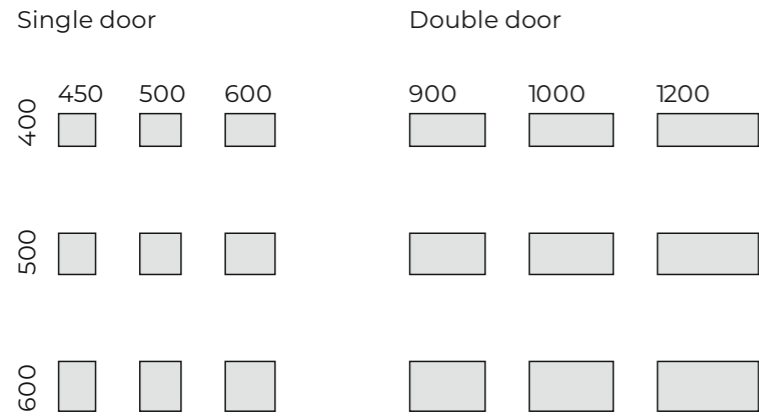

L003 | Walnut

sizes, modules
& other information

ace & ace +

Exterior modules

cube+ modules

Heights	400 500 600
Widths	450 500 600 900 1000 1200
Lift door	400 500 600 900 1000 1200
Depths	450 600

cube modules