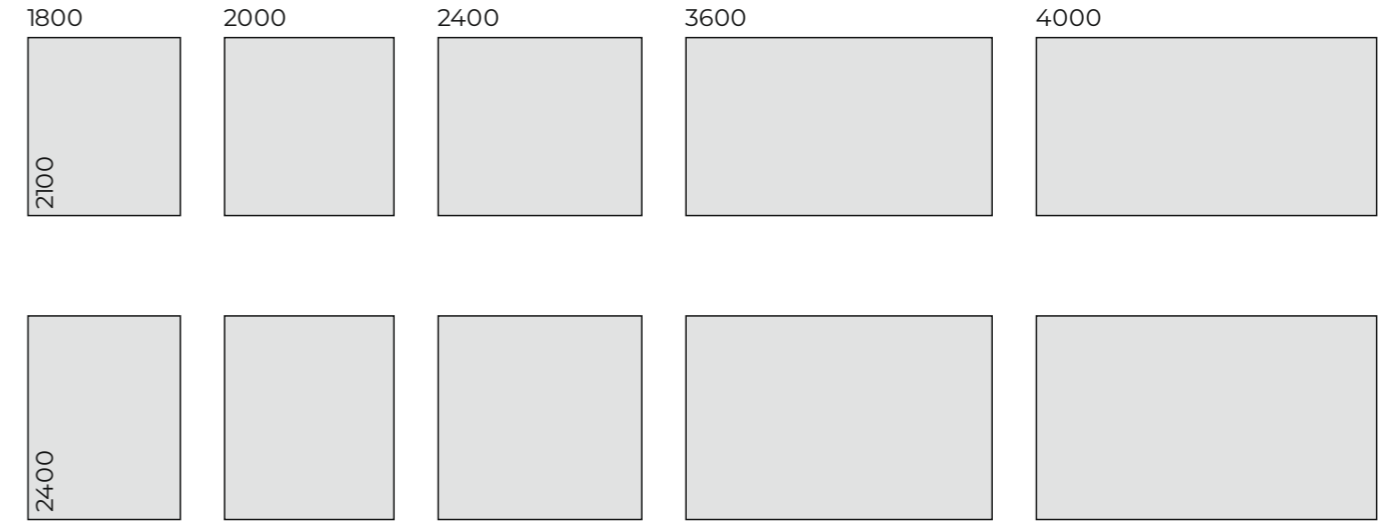

2 door sliding