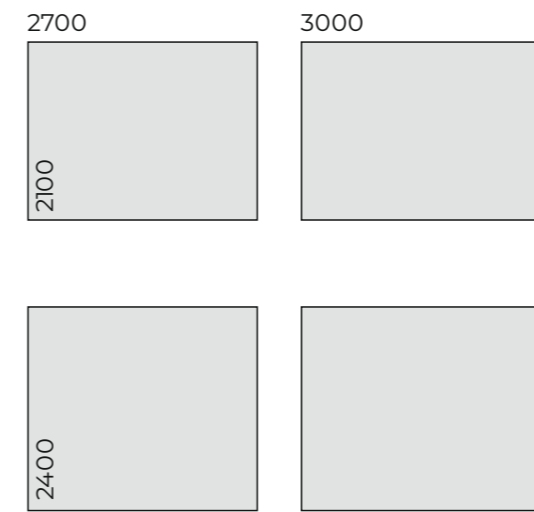

Heights	2100 2400
Widths	450 500 600 900 1000 1200
Depths	450 600

glide

Exterior modules

2 door sliding

3 door sliding

motion modules

Heights	2100 2400
Widths	1800 2 door sliding 2000 2400 3600 4000
Widths	2700 3 door sliding 3000
Depths	450 600